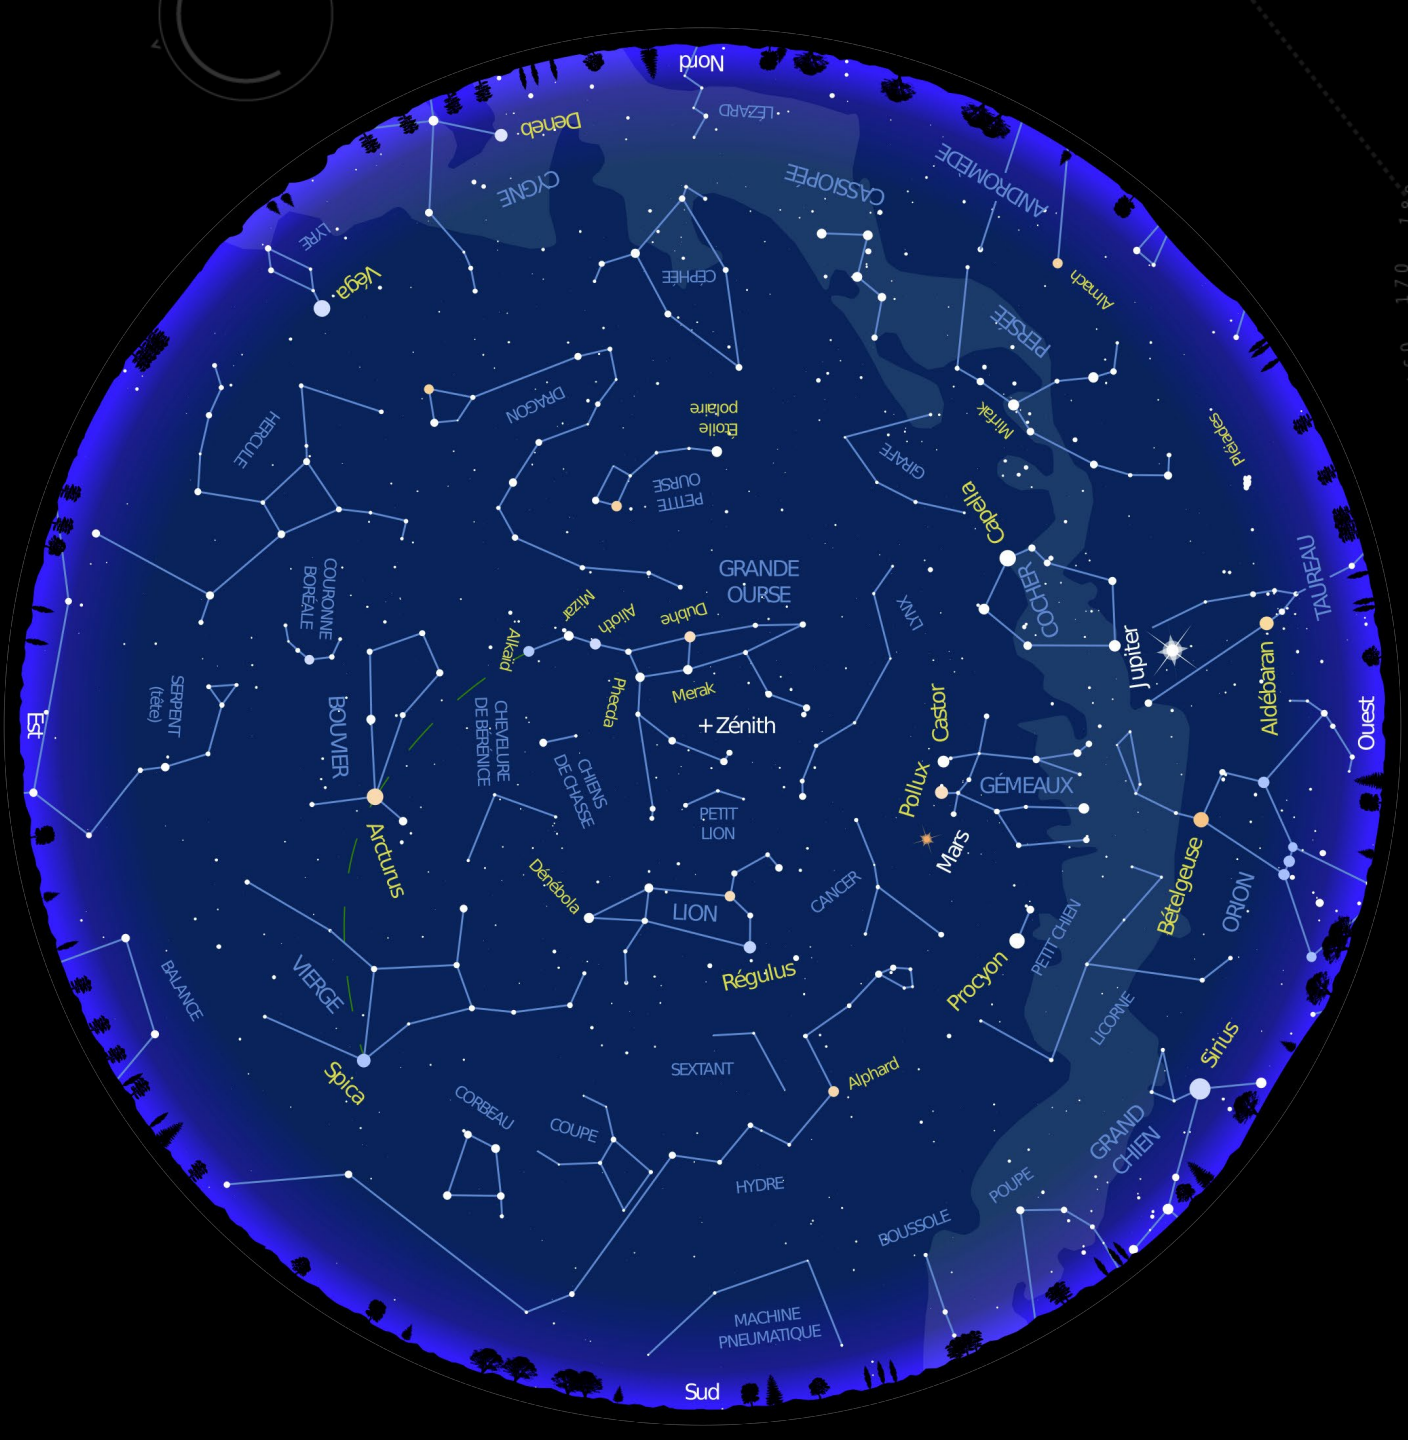

UNE SUPERNOVA POURRAIT AVOIR INFLUENCÉ LE VIVANT IL Y A 2,5 MILLIONS D'ANNÉES

UNE EXOLUNE HABITÉE DÉTECTÉE PAR LE TÉLESCOPE SPATIAL JAMES WEBB

Vue d'artiste

LE JWST OBSERVE UNE PUISSANTE "TORNADO COSMIQUE" À 625 ANNÉES-LUMIÈRE

12h11

12h20

11h53

11h59

12h11

12h20

AVRIL 2025

Principaux événements astronomiques

5 avril
La Lune rencontre Mars dans les Gémeaux

12 avril
Pleine Lune Rose

22 avril
Pluie de météores Lyrides

24 avril
Vénus à son max de luminosité

25 avril
Triple conjonction

29 avril
4 planètes sont regroupées

Bonnes observations !

Date et heure					Jour julien				
2025	-	4	-	1	22	:	45	:	0

Date et heure

Date et heure				Jour julien					
2025	-	4	-	5	21	:	52	:	17

Mars

Lune

Date et heure
2025 - 4 - 25
Jour julien
6 : 0 : 17