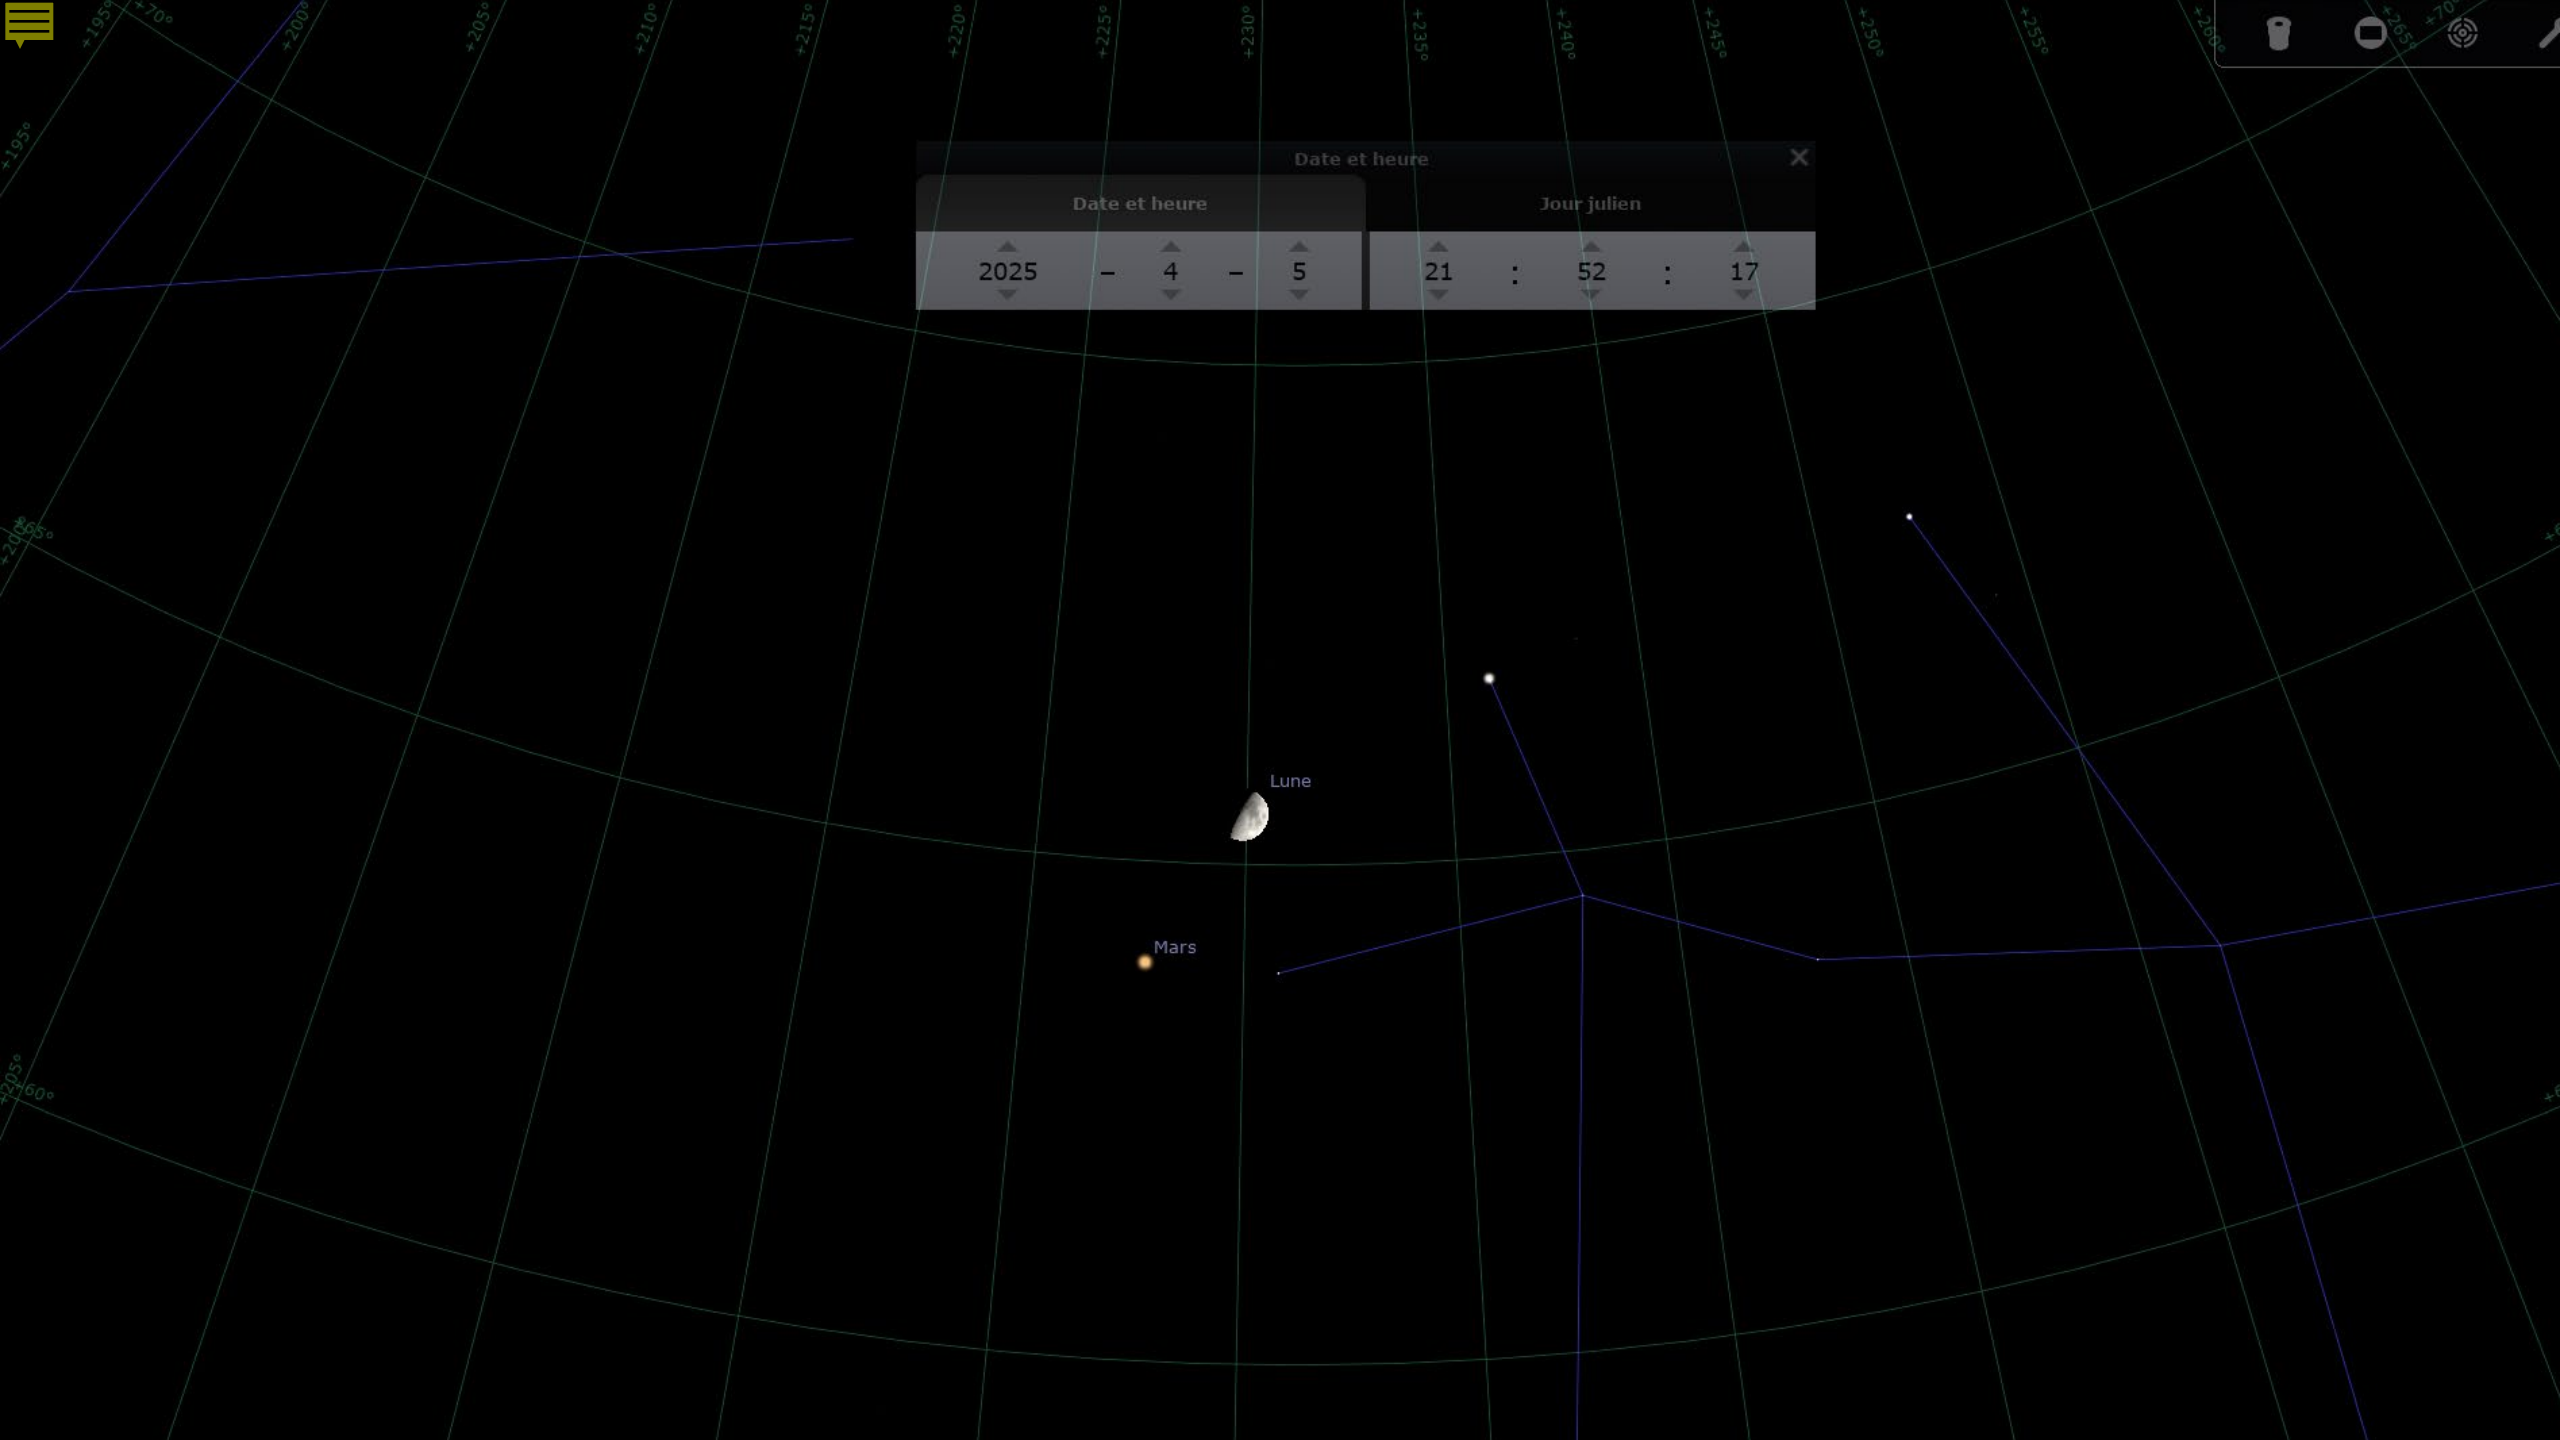

UNE SUPERNOVA POURRAIT AVOIR INFLUENCÉ LE VIVANT IL Y A 2,5 MILLIONS D'ANNÉES

UNE EXOLUNE HABITÉE DÉTECTÉE PAR LE TÉLESCOPE SPATIAL JAMES WEBB

Vue d'artiste

LE JWST OBSERVE UNE PUISSANTE "TORNADO COSMIQUE" À 625 ANNÉES-LUMIÈRE

12h11

12h20

11h53

11h59

12h11

12h20

AVRIL 2025

Principaux événements astronomiques

Bonnes observations !

Date et heure					Jour julien				
2025	-	4	-	1	22	:	45	:	0

Date et heure

Date et heure				Jour julien					
2025	-	4	-	5	21	:	52	:	17

Mars

Lune

Date et heure
2025 - 4 - 25
Jour julien
6 : 0 : 17

...ITÉE L'...TÉE PAR LE TÉLESCOPE SPATIAL JAMES WEBB

Vue d'artiste

SOURCES

- Ciel et Espace
- NASA JWST
- Numerama
- Daily Geek Show
- Sky and Telescope
- Science Alert
- Sciences et Avenir
- Stellarium
- Secrets of the Universe
- Hélène
- Observatoire de Vaison-la-Romaine