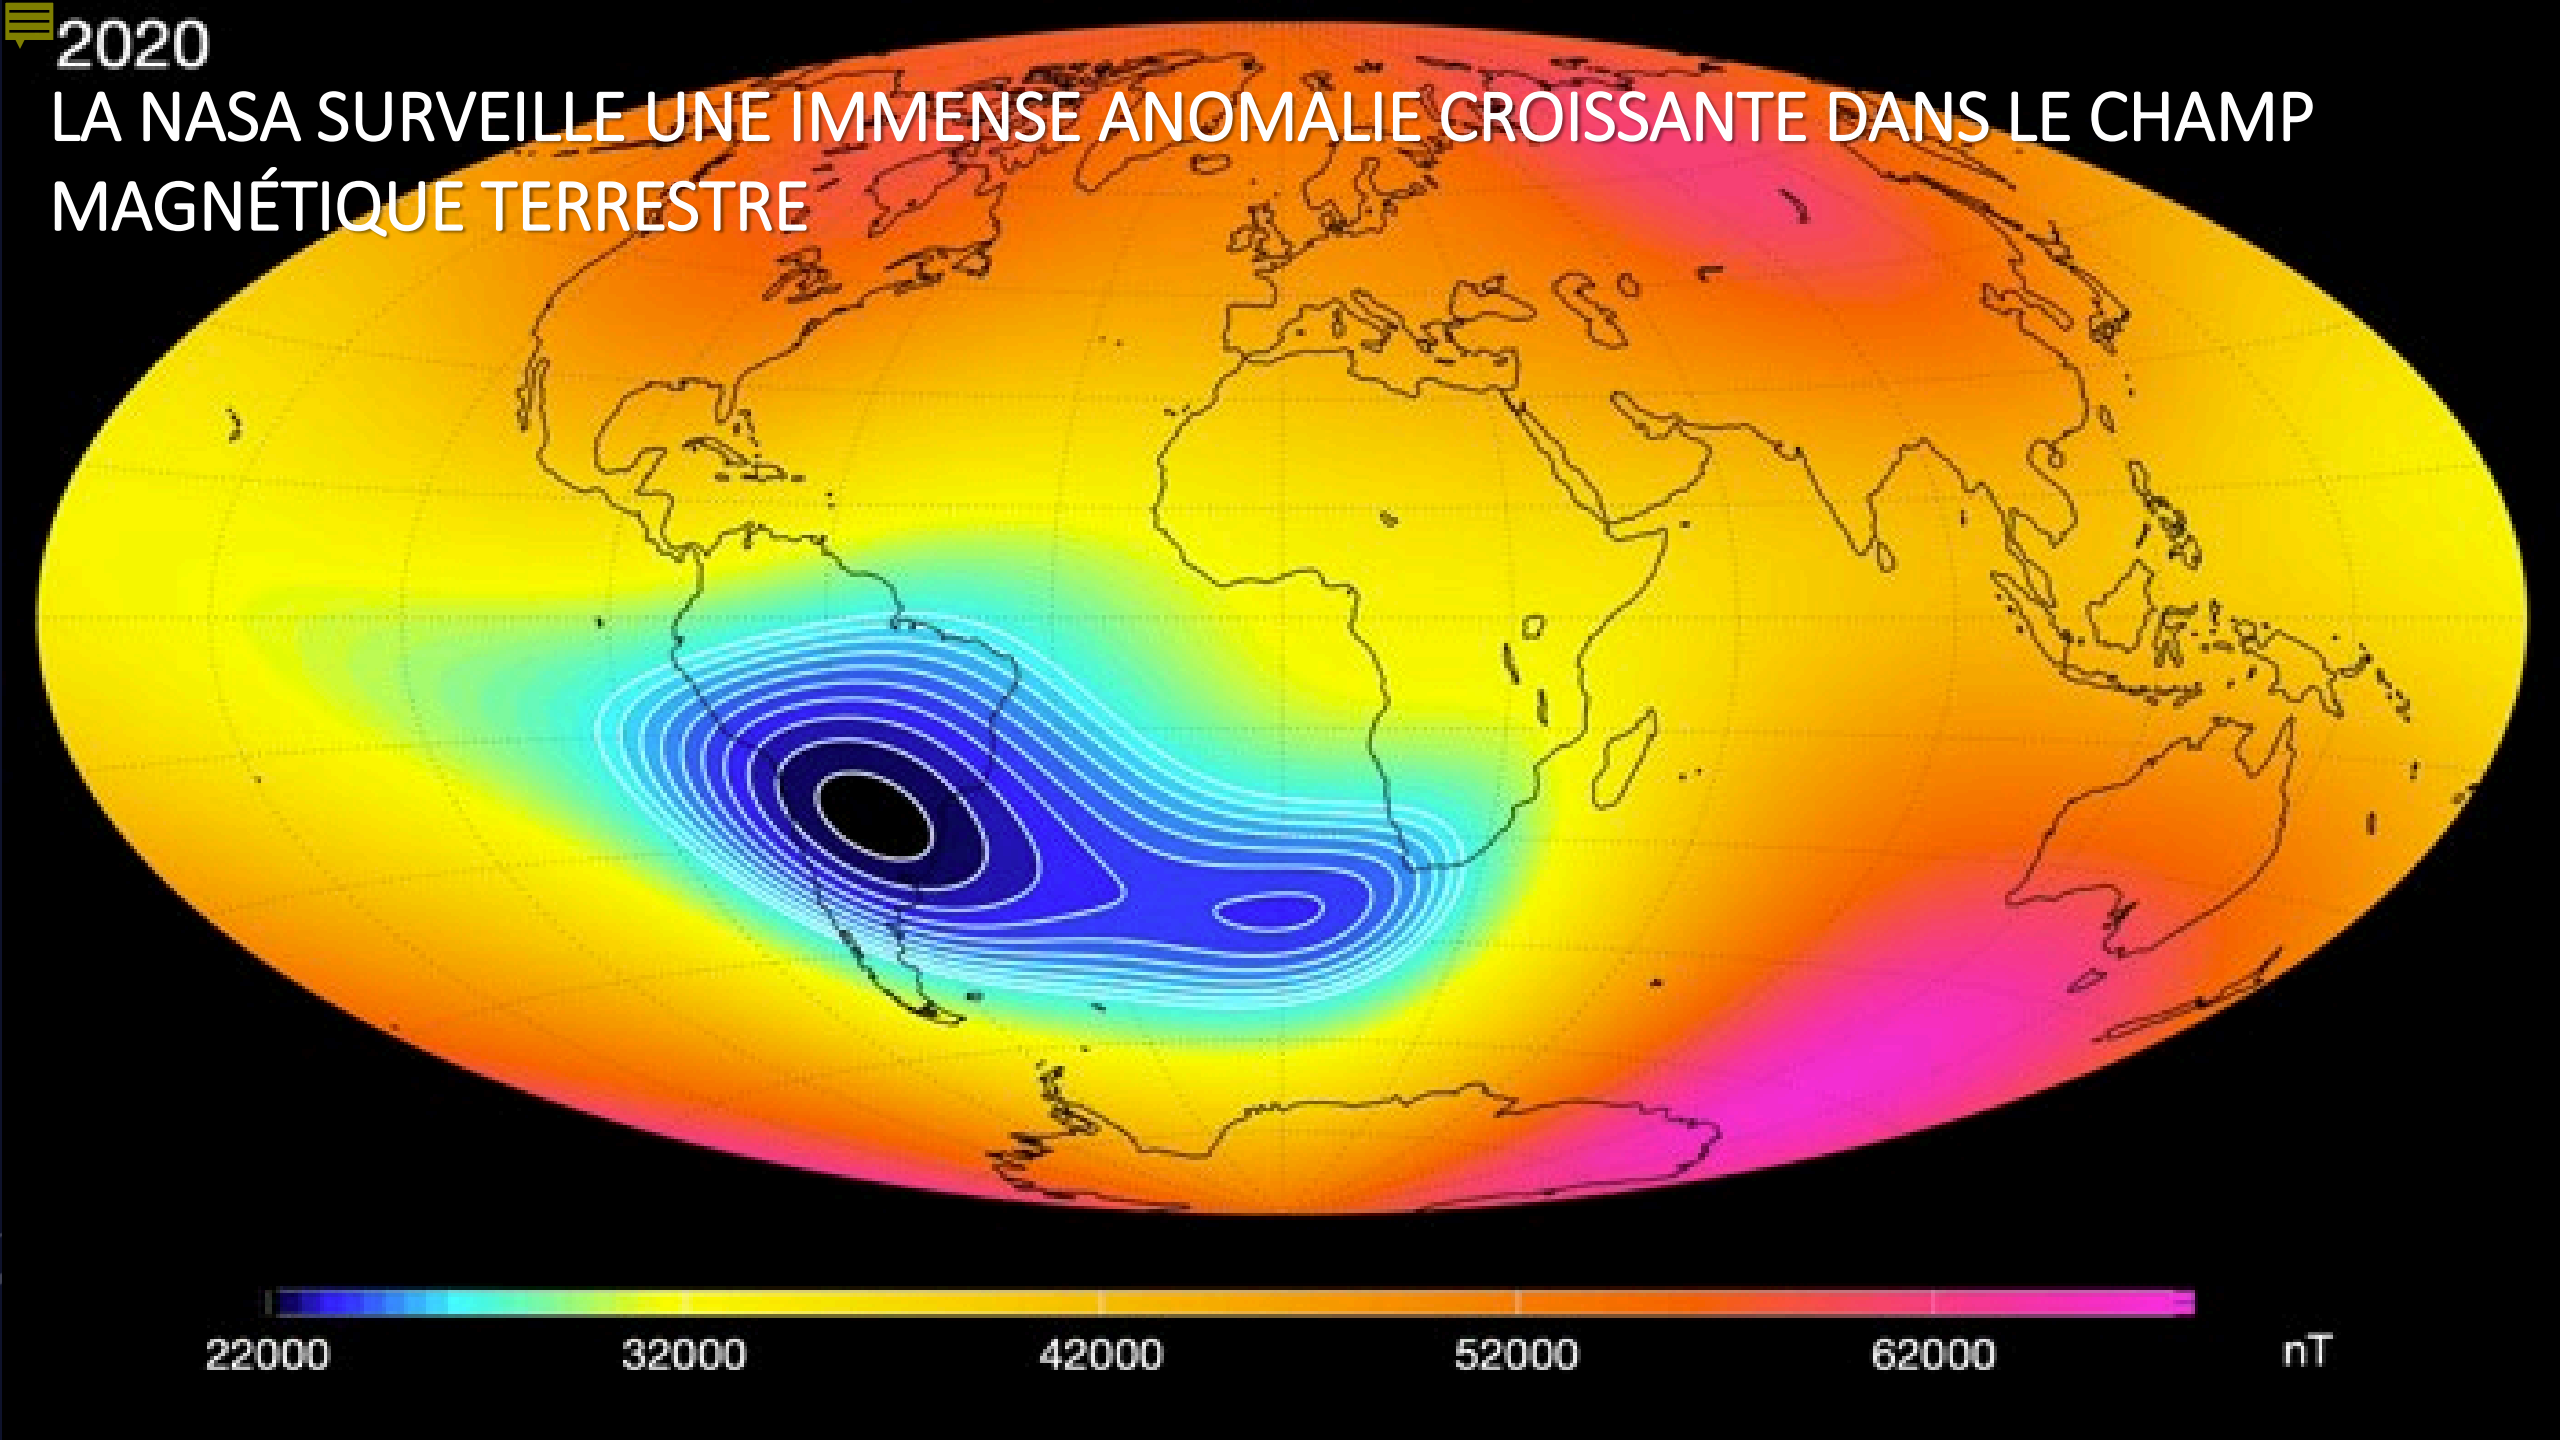

LES NOUVELLES DU CIEL DU 25 MARS AU 1ER AVRIL

POURQUOI A-T-ON "BOMBARDÉ" DES AURORES BORÉALES AVEC DES FUSÉES ?

2020

LA NASA SURVEILLE UNE IMMENSE ANOMALIE CROISSANTE DANS LE CHAMP MAGNÉTIQUE TERRESTRE

22000 32000 42000 52000 62000 nT

UNE SUPERNOVA POURRAIT AVOIR INFLUENCÉ LE VIVANT IL Y A 2,5 MILLIONS D'ANNÉES

UNE EXOLUNE HABITÉE DÉTECTÉE PAR LE TÉLESCOPE SPATIAL JAMES WEBB

Vue d'artiste

LE JWST OBSERVE UNE PUISSANTE "TORNADO COSMIQUE" À 625 ANNÉES-LUMIÈRE

Photo JWST

UNE GALAXIE SPIRALE VUE À LA LOUPE COSMIQUE

Galaxie "lentille"
3 milliards d'AL

Galaxie spirale déformée
11 milliards d'AL

LE BROUILLARD COSMIQUE S'EST DISSIPÉ PLUS TÔT QUE PRÉVU

$z=0.63$

— ● —
Redshift (z)=13