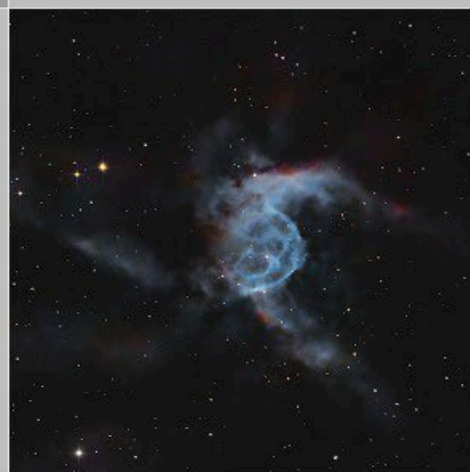

LES NOUVELLES DU CIEL DU 11 AU 17 MARS

LE PREMIER EFFET « ANNEAU DE DIAMANT » CAPTURÉ PAR UN ATERRISSEUR LUNAIRE PRIVÉ

LANCÉ LE 11 MARS, SPHEREX VA EXPLORER LES ORIGINES DE L'UNIVERS

Illustration

MARS POSSÉDAIT AUTREFOIS DES PLAGES SABLONNEUSES SEMBLABLES À CELLES DE LA TERRE

Animation d'artiste et photo

OBSERVATION RARE DE DEIMOS PAR LA SONDE HERA EN ROUTE VERS UN ASTÉROÏDE

DES ASTRONOMES ONT IDENTIFIÉ 128 NOUVELLES LUNES ORBITANT AUTOUR DE SATURNE

Illustration

LA MAJORITÉ DES GALAXIES TOURNE DANS LE MÊME SENS... POURQUOI ?